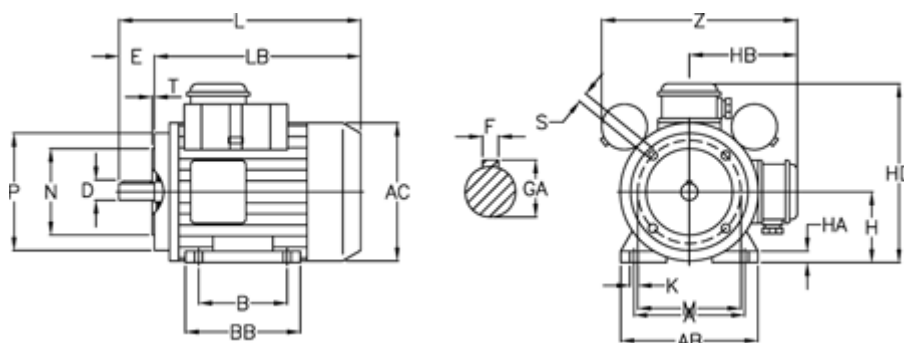

Varenummer: 25150666002

Beskrivelse: ICME Asynkronmotor MD100 B6 1,5KW  
900 o/m 1x230 V B3/B14 med start- & driftskondensator

## Mål

A = 160	H = 100	P = 160
AB = 200	HA = 14	S = M8
AC = 195	HB = 140	T = 3.5
B = 140	K = 12	Z = 260
D = 28	L = 403	
E = 60	LB = 343	
F = 8	M = 130	
GA = 31	N = 110	